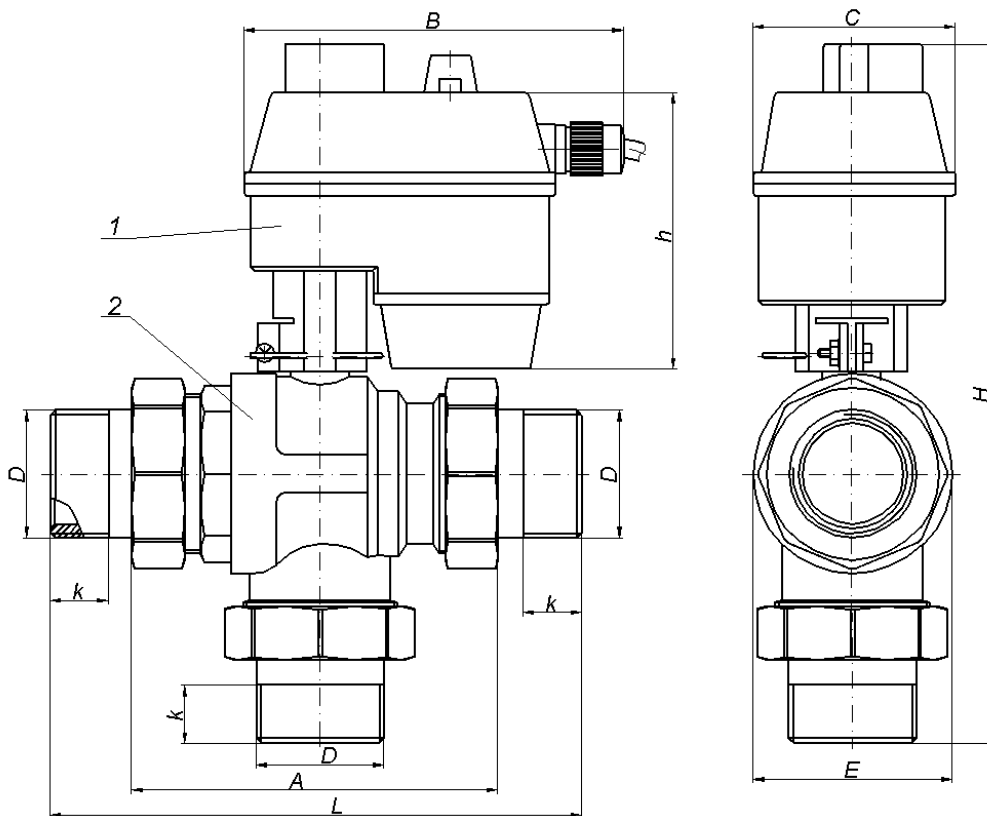

Кран шаровой трехходовой с электроприводом JES серия KL

Общие размеры, мм

Условный проход	D	K	B	h	C	A	L	E	H
20	25.8	14.5	142	104	77	92	137	40	213
25	33	16.5				104	157	49	225
32	41.5	19.5				124	188	62	248
40	47.3	20.5				136	200	75	265
50	59.3	20.5				157	227	92	280